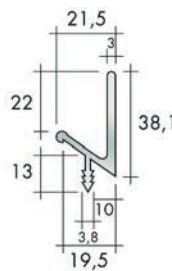

ALUMINIUM KNOPPEN ESTAMP

Aluminium met kunststof knoppen

- bevestiging: 1 x M4

- per stuk

Bestelnr.	Omschrijving						
058836	ster met vis (1)	16 mm	48 mm	27 mm	12 mm	48 mm	12
058837	vlinder (2)	16 mm	57 mm	30 mm	10 mm	52 mm	12
058838	vis (3)	16 mm	53 mm	25 mm	14 mm	25 mm	12
058839	ster met cirkel (4)	16 mm	35 mm	36 mm	16 mm	35 mm	12
058840	hart (5)	17 mm	51 mm	36 mm	13 mm	45 mm	12
058841	T-shirt (6)	15 mm	48 mm	25 mm	12 mm	46 mm	12
058842	short (7)	15 mm	45 mm	26 mm	12 mm	37 mm	12
058843	boot (8)	15 mm	50 mm	28 mm	13 mm	47 mm	12

ALUMINIUM GREPEN METAKOR

Aluminium greep type Vienna

- bevestiging: 2 x M4

- per stuk

Bestelnr.	Afwerking						
058714	alu mat	64 mm	114 mm	20 mm	-	24 mm	1
058715	alu mat	128 mm	220 mm	20 mm	-	24 mm	1
058717	alu mat	192 mm	320 mm	20 mm	-	24 mm	1

ALUMINIUM GREEPLIJSTEN SCHÜCO

Aluminium greeplijst type 901.365
- per stuk

Bestelnr.	Afwerking	B	L	H	h	D	
047579	geanodiseerd mat	-	295 mm	10 mm	-	37 mm	20
047580	geanodiseerd mat	-	395 mm	10 mm	-	37 mm	20
047581	geanodiseerd mat	-	445 mm	10 mm	-	37 mm	20
047582	geanodiseerd mat	-	495 mm	10 mm	-	37 mm	20
047583	geanodiseerd mat	-	595 mm	10 mm	-	37 mm	20
047584	geanodiseerd mat	-	795 mm	10 mm	-	37 mm	20
047585	geanodiseerd mat	-	895 mm	10 mm	-	37 mm	20
047586	geanodiseerd mat	-	1195 mm	10 mm	-	37 mm	20
047587	inox look	-	295 mm	10 mm	-	37 mm	20
047588	inox look	-	395 mm	10 mm	-	37 mm	20
047589	inox look	-	445 mm	10 mm	-	37 mm	20
047590	inox look	-	495 mm	10 mm	-	37 mm	20
047591	inox look	-	595 mm	10 mm	-	37 mm	20
047592	inox look	-	795 mm	10 mm	-	37 mm	20
047593	inox look	-	895 mm	10 mm	-	37 mm	20
047594	inox look	-	1195 mm	10 mm	-	37 mm	20