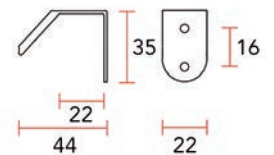

- per stuk

Bestelnr.	Afwerking	-	Verpakking
059547	nikkel mat	-	25

Zamak greep type 3990

- bevestiging: 2 x M4
- voorzien van schroefgaten voor boorafstand 64, 96, 128 en 160 mm

- per stuk

Bestelnr.	Afwerking	-	Verpakking
059548	nikkel mat	-	25