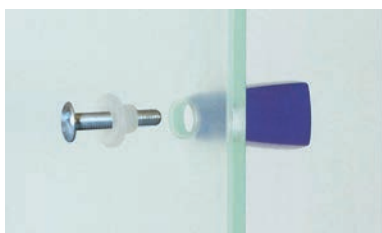

GLASDEURBESCHERMER

Glasdeurbeschermer type D6

Beschermt de glasdeur bij montage van een knop of greep.

- per stuk

Bestelnr.	Afwerking	voor glasdikte	Verpakking
013156	transparant	4 mm	1