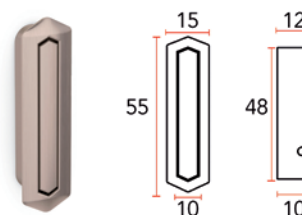

Zamak infreesgreep type MA10

- bevestiging: 1 x M4

- per stuk