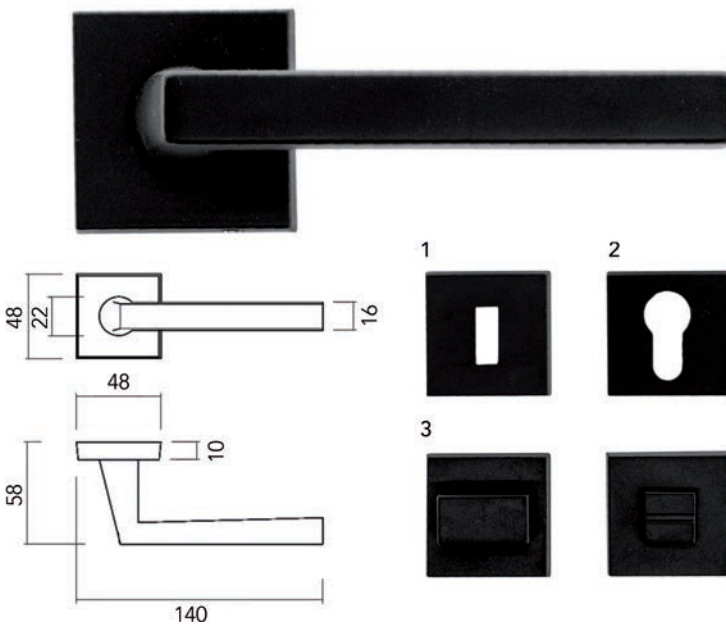

Deurkruk Pro Luis

- grondstof: zamak
- dubbel veersysteem
- geen patent bevestiging mogelijk
- afwerking: zwarte matte poederlak

- per paar

Bestelnr.	Afwerking	Omschrijving	Verpakking
016040	zwart mat	2 deurkrukken met 2 rozetten voor binnendeur (1)	1 pr
016041	zwart mat	2 deurkrukken met 2 rozetten voor cilinderslot (2)	1 pr
016043	zwart mat	2 deurkrukken met wc set (3)	1 pr
016042	zwart mat	2 deurkrukken zonder rozetten	1 pr