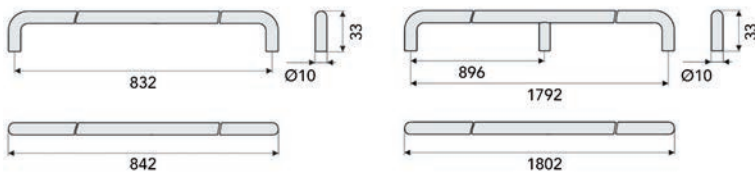

Bestelnr.	Afwerking	B	L	H	h	D	
059702	goud mat	832 mm	842 mm	33 mm	23 mm	10 mm	1
059703	zwart mat	832 mm	842 mm	33 mm	23 mm	10 mm	1
059704	goud mat	1792 mm	1802 mm	33 mm	23 mm	10 mm	1
059705	zwart mat	1792 mm	1802 mm	33 mm	23 mm	10 mm	1