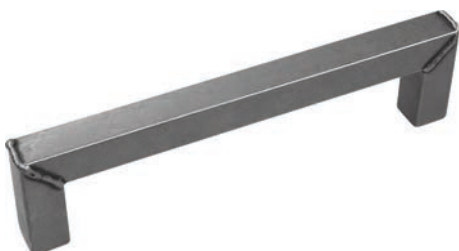

Bestelnr.	Afwerking	B	L	H	h	D	
058969	inox look	160 mm	172 mm	34 mm	26 mm	9 mm	25

**Zamak greep type 1368**

- bevestiging: 2 x M4

- bevestigingsgaten op 160 en 192 mm

- per stuk

Bestelnr.	Afwerking	B	L	H	h	D	
058962	inox look	160-192 mm	202 mm	28 mm	23 mm	28 mm	25

ZAMAK GREPEN**Zamak greep type 17811**

- bevestiging: 2 x M4

- per stuk

Bestelnr.	Afwerking	B	L	H	h	D	
059140	gelast	160 mm	175 mm	45 mm	30 mm	15 mm	20

SMEEDIJZEREN GREPEN EN KNOPPEN

SMEEDIJZEREN GREPEN EN KNOPPEN PURE