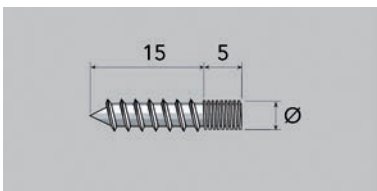

Schroef type M4: afbreekbaar

- afbreekbaar per 5 mm

- per stuk

Bestelnr.	Afwerking	Lengte	Minimum lengte	Afbreekbaar per	Verpakking
059171	verzinkt	45 mm	20 mm	5 mm	5000