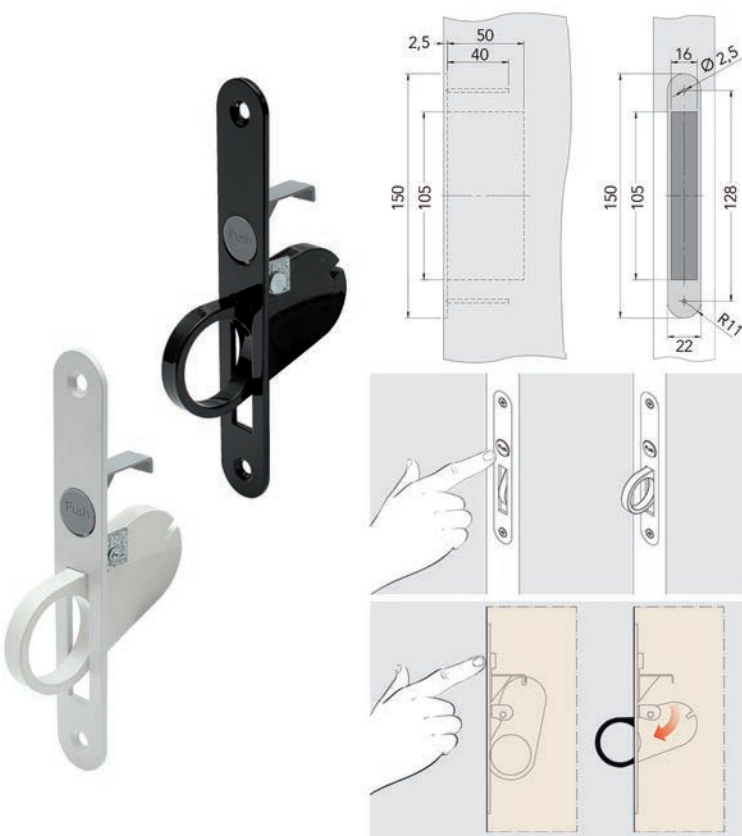

**Schuifdeurgreep type 8899**

- met geringe dikte van slechts 5 mm
 - te schroeven (2 x M4) of te kleven
 (voorzien van 2 kleefstrips)

- boorafstand: 90 mm

- per stuk

Bestelnr.	Afwerking	-	Verpakking
014017	aluminium	-	1
014018	wit	-	1
014019	zwart mat	-	1