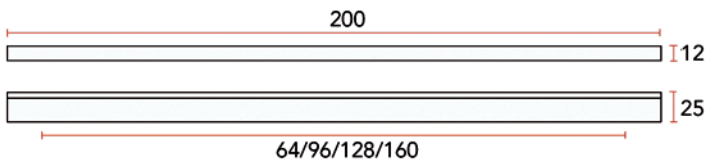

- per stuk

Bestelnr.	Afwerking	-	Verpakking
059547	nikkel mat	-	25

Zamak greep type 3990

- bevestiging: 2 x M4
- voorzien van schroefgaten voor boorafstand 64, 96, 128 en 160 mm

- per stuk

Bestelnr.	Afwerking	-	Verpakking
059548	nikkel mat	-	25