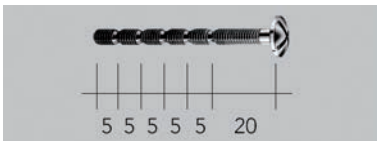

Schroef type M4

- schroef voor meubelknoppen en -grepen

- per stuk

Bestelnr.	Afwerking	Diameter	Lengte	Verpakking
052269	verzinkt	4 mm	10 mm	100
052271	verzinkt	4 mm	15 mm	100
052273	verzinkt	4 mm	20 mm	100
052274	verzinkt	4 mm	21 mm	100
052275	verzinkt	4 mm	22 mm	100
052276	verzinkt	4 mm	23 mm	100
052277	verzinkt	4 mm	25 mm	100
052278	verzinkt	4 mm	28 mm	100
052279	verzinkt	4 mm	30 mm	100
052280	verzinkt	4 mm	35 mm	100
054506	verzinkt	4 mm	38 mm	100
052282	verzinkt	4 mm	40 mm	100
052283	verzinkt	4 mm	43 mm	100
052284	verzinkt	4 mm	45 mm	100
003487	verzinkt	4 mm	50 mm	100
003499	verzinkt	4 mm	60 mm	100