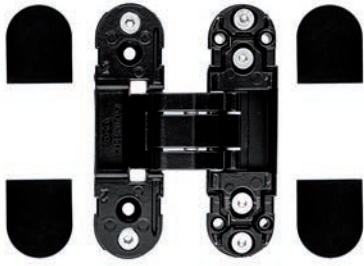

ONZICHTBARE DEURSCHARNIEREN