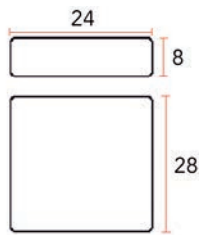

ZAMAK GREPEN EN KNOPPEN MITAL

Zamak knop type 120

- bevestiging: 1 x M4

- per stuk

Bestelnr.	Afwerking	-	Verpakking
059537	nikkel mat	-	25