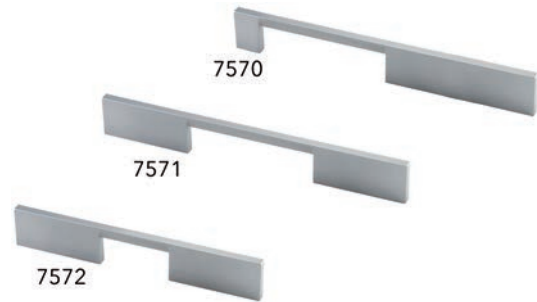

**Zamak knop type Align**

- bevestiging: 1 x M4

- per stuk

Bestelnr.	Afwerking			H	h	D	
059475	chrom mat	15 mm	15 mm	29 mm	-	-	25

**Zamak greep type 7461/7462**

- bevestiging: 2 x M4

- per stuk

Bestelnr.	Afwerking	B	L	H	h	D	
058870	chrom	128 mm	161 mm	24 mm	20 mm	19 mm	20
058871	chrom mat	128 mm	161 mm	24 mm	20 mm	19 mm	20
058869	inox look	128 mm	161 mm	24 mm	20 mm	19 mm	20
058867	chrom	160 mm	197 mm	24 mm	20 mm	21 mm	20
058868	chrom mat	160 mm	197 mm	24 mm	20 mm	21 mm	20
058866	inox look	160 mm	197 mm	24 mm	20 mm	21 mm	20

Zamak greep type i-spazio

- bevestiging: 2 x M4

- per stuk

Bestelnr.	Afwerking	B 	L 	H 	h 	D 	
058882	type 7572 - inox look	128 mm	200 mm	32 mm	22 mm	8 mm	25
058879	type 7571 - inox look	192 mm	260 mm	32 mm	22 mm	8 mm	20
059418	type 7570 - inox look	192 mm	260 mm	32 mm	22 mm	8 mm	20