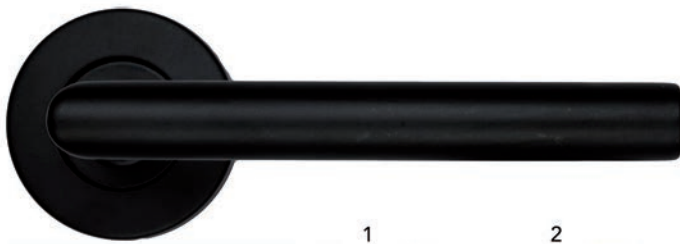

DEURKRUKKEN

Deurkruk Pro I-shape Ø 16 mm

- grondstof: inox AISI 304
- dubbel veersysteem
- patent bevestiging inox (patentschroeven inbegrepen)
- afwerking: zwarte matte poederlak
- buisdikte: 1 mm

- per paar