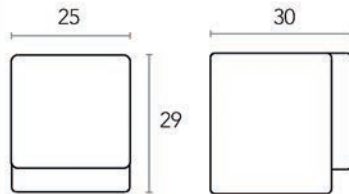

DEURSTOPPERS

DEURSTOPPERS