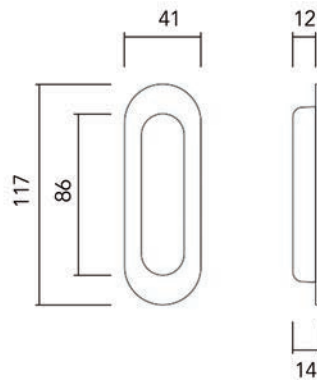

Schuifdeurgreep Carré massief

- grondstof: inox AISI 304

- per stuk

Bestelnr.	Afwerking	Breedte	Diepte	Hoogte	Verpakking
016080	inox	40 mm	50 mm	102 mm	1
016081	zwart mat	40 mm	50 mm	102 mm	1

**Schuifdeurgreep Ovaal blind**