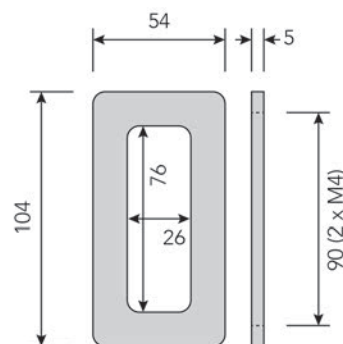

Schuifdeurgreep Ovaal carré

- grondstof: inox AISI 304

- per stuk

Bestelnr.	Afwerking	-	Verpakking
016084	inox	-	1
016085	zwart mat	-	1