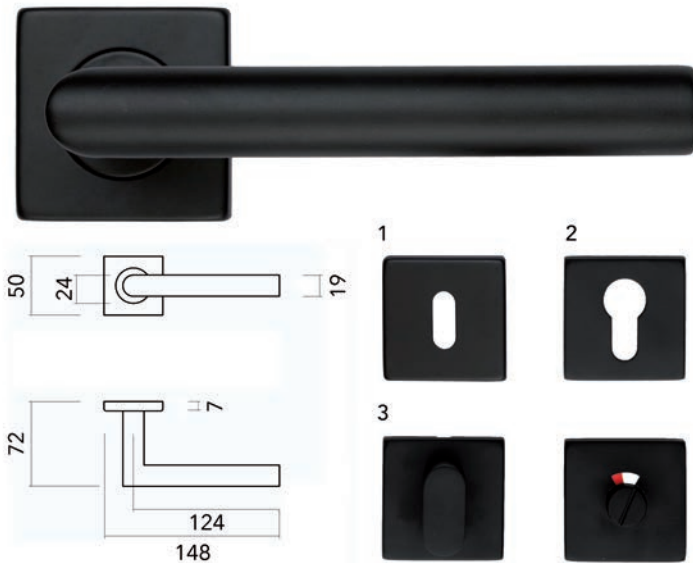

Bestelnr.	Afwerking	Omschrijving	Verpakking
016072	zwart mat	2 deurkrukken met 2 rozetten voor binnendeur (1)	1 pr
016073	zwart mat	2 deurkrukken met 2 rozetten voor cilinderslot (2)	1 pr
016075	zwart mat	2 deurkrukken met wc set (3)	1 pr
016074	zwart mat	2 deurkrukken zonder rozetten	1 pr