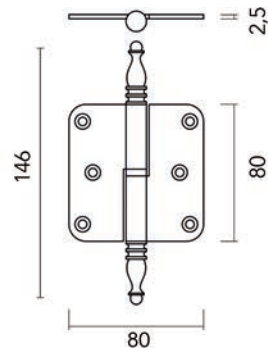

Deurscharnier Vaas
- per stuk

Bestelnr.	Afwerking	Links/rechts	Afmetingen	Verpakking
016122	zwart mat	Belgisch links	146/80 x 80 x 2,5 mm	1
016123	zwart mat	Belgisch rechts	146/80 x 80 x 2,5 mm	1