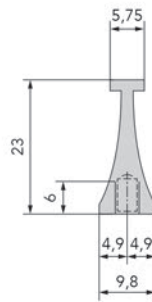

Lange greep type 3659

- bevestiging: 2, 3 of 4 x M4
- zie technische fiche
- per stuk

Bestelnr.	Afwerking	Lengte	Verpakking
059622	zwart geanodiseerd	180 mm	1
059623	zwart geanodiseerd	410 mm	1
059624	zwart geanodiseerd	560 mm	1
059625	zwart geanodiseerd	760 mm	1
059626	zwart geanodiseerd	1160 mm	1
059318	zwart geanodiseerd	1400 mm	1