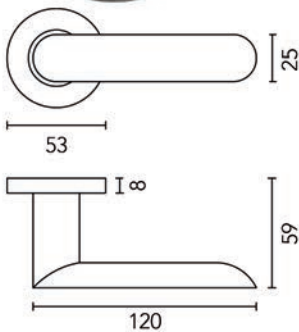

Deurkruk Pro GI-shape

- grondstof: inox AISI 304
- dubbel veersysteem
- patent bevestiging inox (patentschroeven inbegrepen)
- afwerking: zwarte matte poederlak
- buisdikte: 1 mm

- per paar

Bestelnr.	Afwerking	Omschrijving	Verpakking
016012	zwart mat	2 deurkrukken met 2 rozetten voor binnendeur (1)	1 pr
016013	zwart mat	2 deurkrukken met 2 rozetten voor cilinderslot (2)	1 pr
016015	zwart mat	2 deurkrukken met wc set (3)	1 pr
016014	zwart mat	2 deurkrukken zonder rozetten	1 pr