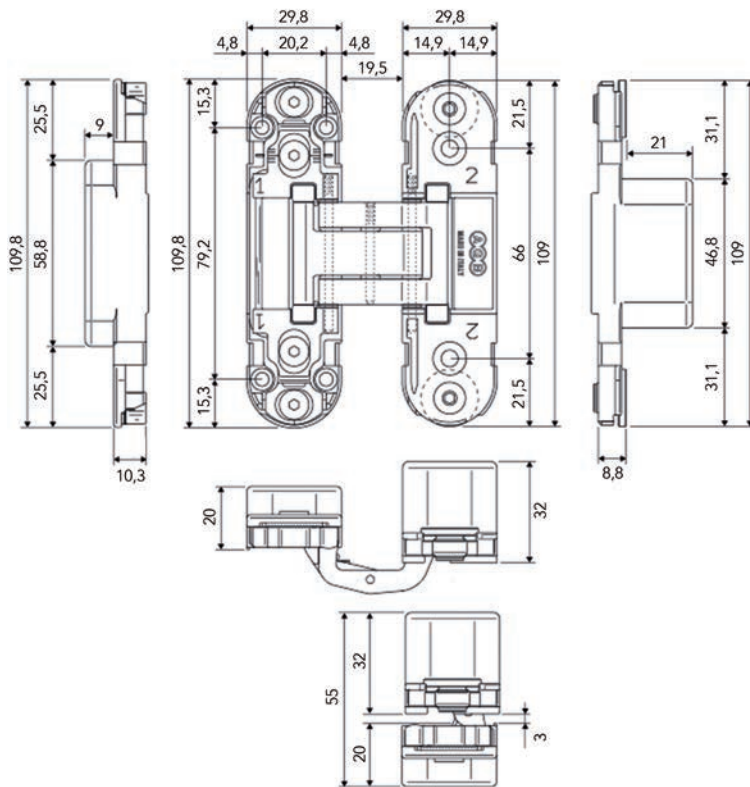

Onzichtbare deurscharnier AGB Eclipse 2

- 3D regelbaar
- voor blokkaderdeur

- per stuk

Bestelnr.	Afwerking	-	Verpakking
016120	zwart	-	1