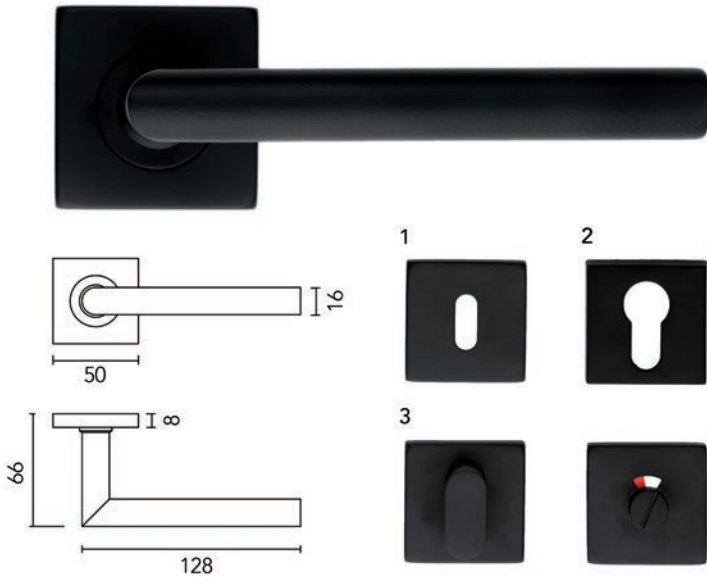

Deurkruk Pro Square I-shape: Ø 16 mm

- grondstof: inox AISI 304
- dubbel veersysteem
- patent bevestiging inox (patentschroeven inbegrepen)
- afwerking: zwarte matte poederlak
- buisdikte: 1 mm

- per paar