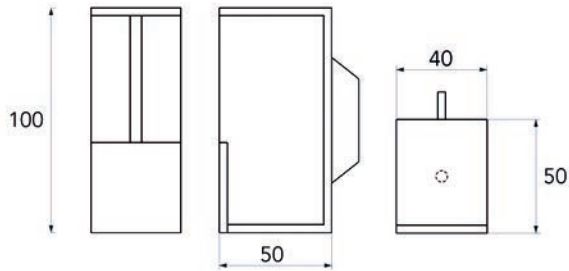

Bestelnr.	Afwerking	Breedte	Diepte	Hoogte	Verpakking
059942	ruw metaal	40 mm	50 mm	100 mm	4
059406	verouderd ijzer	40 mm	50 mm	100 mm	4
059403	wit brons	40 mm	50 mm	100 mm	4
059943	wit brons mat	40 mm	50 mm	100 mm	4