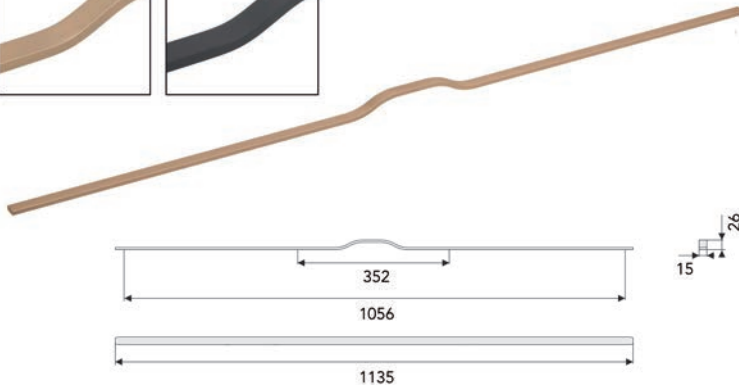

Lange greep type UA130

- grondstof: aluminium
- bevestiging: 4 x M4

- per stuk

Bestelnr.	Afwerking	B	L	H	h	D	
059707	goud mat	352/1056 mm	1135 mm	26 mm	-	15 mm	1
059706	zwart mat	352/1056 mm	1135 mm	26 mm	-	15 mm	1