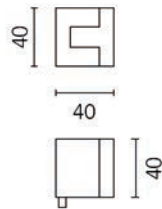

Vloerdeurstopper type Massief

- grondstof: inox AISI 304

- per stuk

Bestelnr.	Afwerking	-	Verpakking
016118	zwart mat	-	1

Vloerdeurstopper type Retro

- grondstof: messing

- per stuk

Bestelnr.	Afwerking	-	Verpakking
016119	zwart mat	-	1

Vloerdeurstopper type Carré

- grondstof: inox AISI 304

- per stuk

Bestelnr.	Afwerking	-	Verpakking
016115	zwart mat	-	1

Vloerdeurstopper type Halve maan

- grondstof: inox AISI 304

- hoogte: 18 mm

- per stuk

Bestelnr.	Afwerking	-	Verpakking
016116	zwart mat	-	1

Vloerdeurstopper type Halve maan

- grondstof: inox AISI 304

- hoogte: 29 mm

- per stuk

Bestelnr.	Afwerking	-	Verpakking
016117	zwart mat	-	1