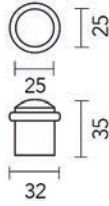

Vloerdeurstopper type Massief

- grondstof: inox AISI 304

- per stuk

Bestelnr.	Afwerking	-	Verpakking
016118	zwart mat	-	1

Vloerdeurstopper type Retro

- grondstof: messing

- per stuk

Bestelnr.	Afwerking	-	Verpakking
016119	zwart mat	-	1

Vloerdeurstopper type Carré

- grondstof: inox AISI 304

- per stuk

Bestelnr.	Afwerking	-	Verpakking
016115	zwart mat	-	1

Vloerdeurstopper type Halve maan

- grondstof: inox AISI 304

- hoogte: 18 mm

- per stuk

Bestelnr.	Afwerking	-	Verpakking
016116	zwart mat	-	1

Vloerdeurstopper type Halve maan

- grondstof: inox AISI 304

- hoogte: 29 mm

- per stuk

Bestelnr.	Afwerking	-	Verpakking
016117	zwart mat	-	1