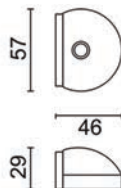

Vloerdeurstopper type Halve maan

- grondstof: inox AISI 304

- hoogte: 29 mm

- per stuk

Bestelnr.	Afwerking	-	Verpakking
016117	zwart mat	-	1