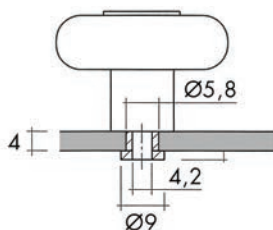

GLASDEURBESCHERMER

Glasdeurbeschermer type D6

Beschermt de glasdeur bij montage van een knop of greep.

- per stuk

Bestelnr.	Afwerking	voor glasdikte	Verpakking
013156	transparant	4 mm	1