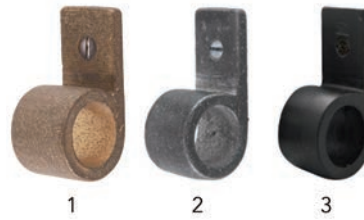

Knop Pure type PFL

- bevestiging: 1 x M4

- per stuk

Bestelnr.	Afwerking	D	H	L	
060620	1 - ruw brons	27 mm	52 mm	23 mm	1
060604	1 - ruw brons	30 mm	62 mm	24 mm	1
059355	2 - ruw metaal	27 mm	52 mm	23 mm	1
059356	2 - ruw metaal	30 mm	62 mm	24 mm	1
059208	3 - verouderd ijzer	27 mm	52 mm	23 mm	1
059209	3-verouderd ijzer	30 mm	62 mm	24 mm	1

Greep Pure type PMQ

- bevestiging: 2 x M4

- per stuk

Bestelnr.	Afwerking	B	L	H	h	
059560	1 - ruw brons	96 mm	108 mm	40 mm	28 mm	1
060621	1 - ruw brons	128 mm	140 mm	40 mm	28 mm	1
060590	1 - ruw brons	160 mm	172 mm	40 mm	28 mm	1
059242	1 - ruw brons	224 mm	236 mm	40 mm	28 mm	1
060410	1 - ruw brons	384 mm	396 mm	40 mm	28 mm	1
059243	1 - ruw brons	512 mm	524 mm	40 mm	28 mm	1
059341	2 - ruw metaal	96 mm	108 mm	40 mm	28 mm	1
059342	2 - ruw metaal	128 mm	140 mm	40 mm	28 mm	1
059343	2 - ruw metaal	160 mm	172 mm	40 mm	28 mm	1
059344	2 - ruw metaal	224 mm	236 mm	40 mm	28 mm	1
059345	2 - ruw metaal	384 mm	396 mm	40 mm	28 mm	1
059346	2 - ruw metaal	512 mm	524 mm	40 mm	28 mm	1
058773	3 - verouderd ijzer	96 mm	108 mm	40 mm	28 mm	1
058775	3 - verouderd ijzer	128 mm	140 mm	40 mm	28 mm	1
058777	3 - verouderd ijzer	160 mm	172 mm	40 mm	28 mm	1
059232	3 - verouderd ijzer	224 mm	236 mm	40 mm	28 mm	1
059224	3 - verouderd ijzer	384 mm	396 mm	40 mm	28 mm	1
059226	3 - verouderd ijzer	512 mm	524 mm	40 mm	28 mm	1