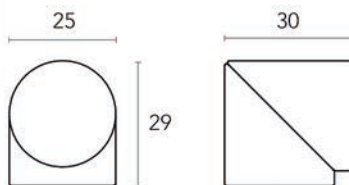

Vloerdeurstopper type FP05

- incl. schroef, plug en 3M dubbelzijdige kleefband voor bevestiging

- per stuk

Bestelnr.	Afwerking	Breedte	Diepte	Hoogte	Verpakking
060464	chrom mat	25 mm	30 mm	29 mm	24