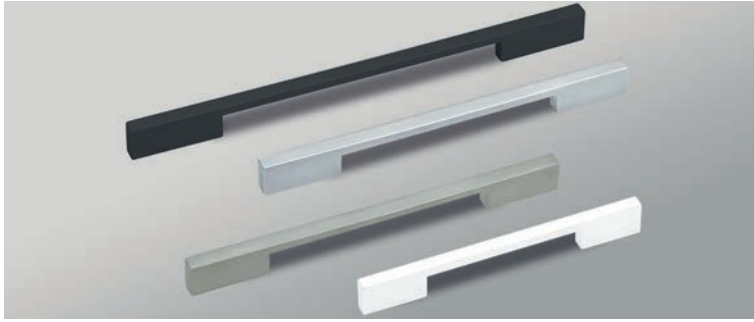

Zamak greep type 7861/7862

- bevestiging: 2 x M4

- per stuk

Bestelnr.	Afwerking	 B	 L	 H	 h	 D	
059444	wit glanzend	96 mm	124 mm	29 mm	20 mm	9 mm	25
059445	zwart glanzend	96 mm	124 mm	29 mm	20 mm	9 mm	25
059442	wit glanzend	128 mm	164 mm	29 mm	20 mm	10 mm	25
059443	zwart glanzend	128 mm	164 mm	29 mm	20 mm	10 mm	25

Zamak knop type 8010

- bevestiging: 1 x M4

- per stuk

Bestelnr.	Afwerking	 Ø	 Ø	 H	 h	 D	
059446	wit glanzend	12 mm	12 mm	28 mm	-	12 mm	25
059447	zwart glanzend	12 mm	12 mm	28 mm	-	12 mm	25

**Zamak greep type Align**