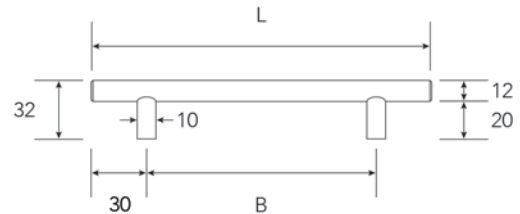

INOX GREPEN EN KNOPPEN

INOX T-GREPEN

Inox T-greep: 32 mm boorpatroon

- massief RVS
- bevestiging: 2 x M4
- * met 3 voetjes (3 x M4)

- per stuk

Bestelnr.	Afwerking	B	L	H	h	D	
060467	inox	64 mm	124 mm	32 mm	20 mm	12 mm	1
060468	inox	96 mm	156 mm	32 mm	20 mm	12 mm	1
060469	inox	128 mm	188 mm	32 mm	20 mm	12 mm	1
060470	inox	160 mm	220 mm	32 mm	20 mm	12 mm	1
060471	inox	192 mm	252 mm	32 mm	20 mm	12 mm	1
060472	inox	224 mm	284 mm	32 mm	20 mm	12 mm	1
060473	inox	256 mm	316 mm	32 mm	20 mm	12 mm	1
060474	inox	288 mm	348 mm	32 mm	20 mm	12 mm	1
060475	inox	320 mm	380 mm	32 mm	20 mm	12 mm	1
060476	inox	352 mm	412 mm	32 mm	20 mm	12 mm	1
060477	inox	384 mm	444 mm	32 mm	20 mm	12 mm	1
060478	inox	448 mm	508 mm	32 mm	20 mm	12 mm	1
060479	inox	480 mm	540 mm	32 mm	20 mm	12 mm	1
060480	inox	544 mm	604 mm	32 mm	20 mm	12 mm	1
060481	inox	640 mm	700 mm	32 mm	20 mm	12 mm	1
060482	inox	672 mm	732 mm	32 mm	20 mm	12 mm	1
060483	inox	736 mm	796 mm	32 mm	20 mm	12 mm	1
060484	inox	* 960 mm	1020 mm	32 mm	20 mm	12 mm	1
060485	inox	* 1280 mm	1340 mm	32 mm	20 mm	12 mm	1
060486	inox	* 1440 mm	1500 mm	32 mm	20 mm	12 mm	1

Inox T-greep: met vaste maatvoering t.o.v. de breedte van het ladefront

- massief RVS
- bevestiging: 2 x M4

- per stuk

Bestelnr.	Afwerking / corpusbreedte	B	L	H	h	D	
060490	inox / 300 mm	184 mm	244 mm	32 mm	20 mm	12 mm	1
060491	inox / 350 mm	234 mm	294 mm	32 mm	20 mm	12 mm	1
060492	inox / 400 mm	284 mm	344 mm	32 mm	20 mm	12 mm	1
060493	inox / 450 mm	334 mm	394 mm	32 mm	20 mm	12 mm	1
060494	inox / 500 mm	384 mm	444 mm	32 mm	20 mm	12 mm	1
060495	inox / 550 mm	434 mm	494 mm	32 mm	20 mm	12 mm	1
060496	inox / 600 mm	484 mm	544 mm	32 mm	20 mm	12 mm	1
060497	inox / 700 mm	584 mm	644 mm	32 mm	20 mm	12 mm	1
060498	inox / 800 mm	684 mm	744 mm	32 mm	20 mm	12 mm	1
060499	inox / 900 mm	784 mm	844 mm	32 mm	20 mm	12 mm	1
060500	inox / 1000 mm	884 mm	944 mm	32 mm	20 mm	12 mm	1
060501	inox / 1200 mm	1084 mm	1144 mm	32 mm	20 mm	12 mm	1