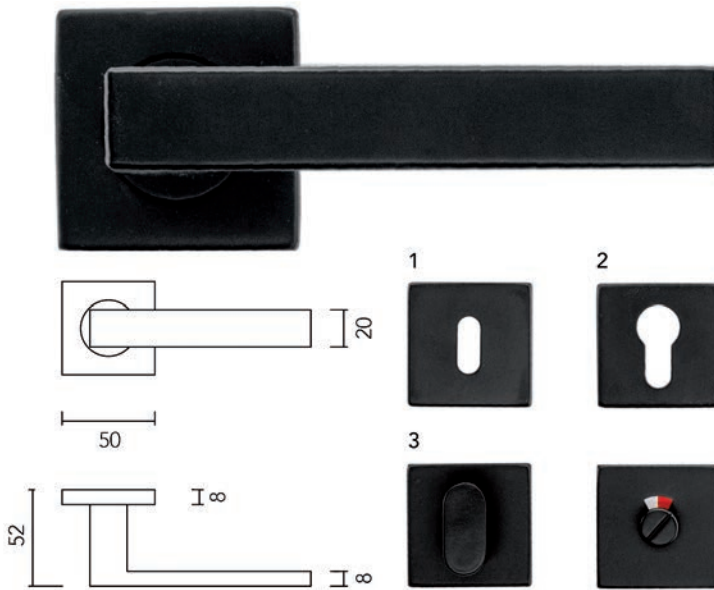

Deurkruk Pro Kubic shape

- grondstof: inox AISI 304
- dubbel veersysteem
- patent bevestiging inox (patentschroeven inbegrepen)
- afwerking: zwarte matte poederlak
- buisdikte: 1 mm

- per paar

Bestelnr.	Afwerking	Omschrijving	Verpakking
016028	zwart mat	2 deurkrukken met 2 rozetten voor binnendeur (1)	1 pr
016029	zwart mat	2 deurkrukken met 2 rozetten voor cilinderslot (2)	1 pr
016031	zwart mat	2 deurkrukken met wc set (3)	1 pr
016030	zwart mat	2 deurkrukken zonder rozetten	1 pr