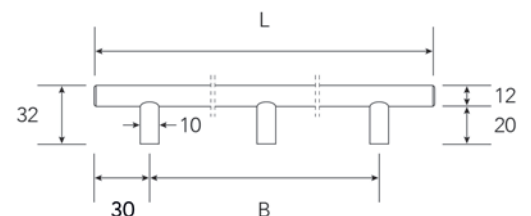

Inox T-greep: voor verticale montage op het front van een koelkast kast

- massief RVS
- met 3 voetjes
- bevestiging: 3 x M4

- per stuk