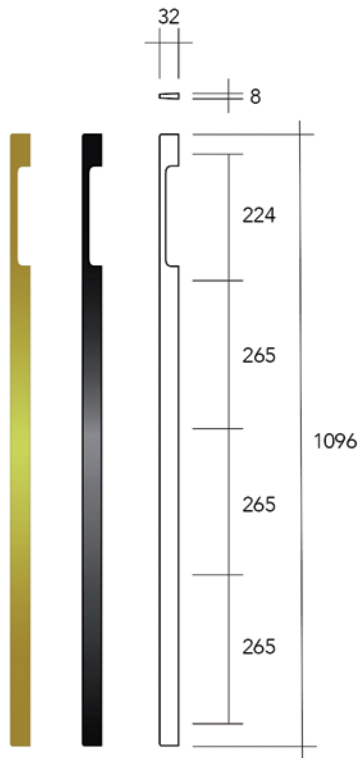

LANGE GREPEN

LANGE GREPEN

Lange greep type 392

- bevestiging: 5 x M4
- zwart mat: aluminium geanodiseerd
- goud mat: aluminium gelakt
- per stuk

Bestelnr.	Afwerking	Lengte	Verpakking
039204	goud mat	1096 mm	1
039200	zwart mat	1096 mm	1