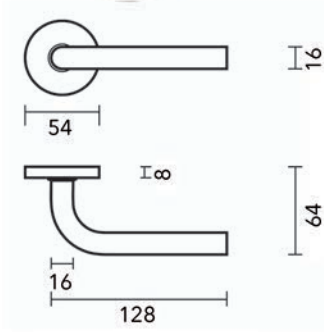

Deurkruk Pro L-shape Ø 16 mm

- grondstof: inox AISI 304
- dubbel veersysteem
- patent bevestiging inox (patentschroeven inbegrepen)
- afwerking: zwarte matte poederlak
- buisdikte: 1 mm

- per paar

Bestelnr.	Afwerking	Omschrijving	Verpakking
016032	zwart mat	2 deurkrukken met 2 rozetten voor binnendeur (1)	1 pr
016033	zwart mat	2 deurkrukken met 2 rozetten voor cilinderslot (2)	1 pr
016035	zwart mat	2 deurkrukken met wc set (3)	1 pr
016034	zwart mat	2 deurkrukken zonder rozetten	1 pr

Deurkruk Pro L-shape Ø 19 mm

- grondstof: inox AISI 304
- dubbel veersysteem
- patent bevestiging inox (patentschroeven inbegrepen)
- afwerking: zwarte matte poederlak
- buisdikte: 1 mm

- per paar

Bestelnr.	Afwerking	Omschrijving	Verpakking
016036	zwart mat	2 deurkrukken met 2 rozetten voor binnendeur (1)	1 pr
016037	zwart mat	2 deurkrukken met 2 rozetten voor cilinderslot (2)	1 pr
016039	zwart mat	2 deurkrukken met wc set (3)	1 pr
016038	zwart mat	2 deurkrukken zonder rozetten	1 pr