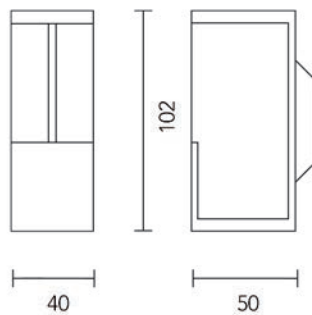

Schuifdeurgreep Carré massief

- grondstof: inox AISI 304

- per stuk

Bestelnr.	Afwerking	Breedte	Diepte	Hoogte	Verpakking
016080	inox	40 mm	50 mm	102 mm	1
016081	zwart mat	40 mm	50 mm	102 mm	1

**Schuifdeurgreep Ovaal blind**