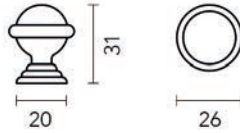

Vloerdeurstopper type Massief

- grondstof: inox AISI 304

- per stuk

Bestelnr.	Afwerking	-	Verpakking
016118	zwart mat	-	1

Vloerdeurstopper type Retro

- grondstof: messing

- per stuk

Bestelnr.	Afwerking	-	Verpakking
016119	zwart mat	-	1