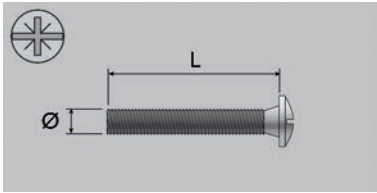

SCHROEVEN

Schroef type M4

- schroef voor meubelknoppen en -grepen

- per stuk

Bestelnr.	Afwerking	Diameter	Lengte	Verpakking
052269	verzinkt	4 mm	10 mm	100
052271	verzinkt	4 mm	15 mm	100
052273	verzinkt	4 mm	20 mm	100
052274	verzinkt	4 mm	21 mm	100
052275	verzinkt	4 mm	22 mm	100
052276	verzinkt	4 mm	23 mm	100
052277	verzinkt	4 mm	25 mm	100
052278	verzinkt	4 mm	28 mm	100
052279	verzinkt	4 mm	30 mm	100
052280	verzinkt	4 mm	35 mm	100
054506	verzinkt	4 mm	38 mm	100
052282	verzinkt	4 mm	40 mm	100
052283	verzinkt	4 mm	43 mm	100
052284	verzinkt	4 mm	45 mm	100
003487	verzinkt	4 mm	50 mm	100
003499	verzinkt	4 mm	60 mm	100

Schroef type M4: afbreekbaar

- afbreekbaar per 5 mm

- per stuk

Bestelnr.	Afwerking	Lengte	Minimum lengte	Afbreekbaar per	Verpakking
059171	verzinkt	45 mm	20 mm	5 mm	5000

Boutstift type M4

- boutstift voor meubelknoppen en -grepen

- per stuk

Bestelnr.	Afwerking	-	Verpakking
003490	vernikkeld	4 mm	1