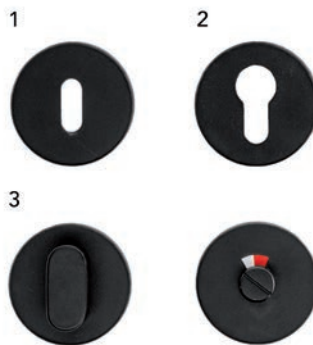

Deurkruk Pro GI-shape

- grondstof: inox AISI 304
- dubbel veersysteem
- patent bevestiging inox (patentschroeven inbegrepen)
- afwerking: zwarte matte poederlak
- buisdikte: 1 mm

- per paar

Bestelnr.	Afwerking	Omschrijving	Verpakking
016012	zwart mat	2 deurkrukken met 2 rozetten voor binnendeur (1)	1 pr
016013	zwart mat	2 deurkrukken met 2 rozetten voor cilinderslot (2)	1 pr
016015	zwart mat	2 deurkrukken met wc set (3)	1 pr
016014	zwart mat	2 deurkrukken zonder rozetten	1 pr