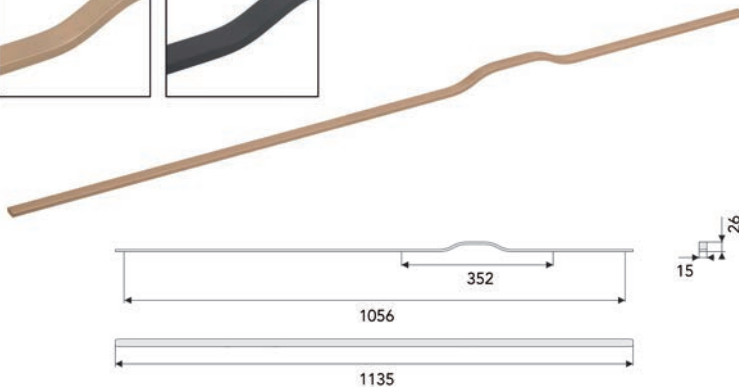

Lange greep type UA131

- grondstof: aluminium
- bevestiging: 4 x M4

- per stuk

Bestelnr.	Afwerking	B	L	H	h	D	
059709	goud mat	352/1056 mm	1135 mm	26 mm	-	15 mm	1
059708	zwart mat	352/1056 mm	1135 mm	26 mm	-	15 mm	1