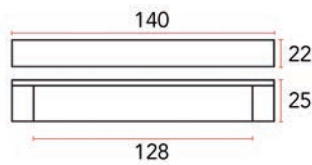

Zamak greep type 3125

- bevestiging: 2 x M4

- per stuk

Bestelnr.	Afwerking	-	Verpakking
059544	nikkel mat	-	25