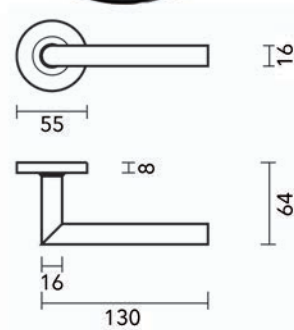

DEURKRUKKEN

Deurkruk Pro I-shape Ø 16 mm

- grondstof: inox AISI 304
- dubbel veersysteem
- patent bevestiging inox (patentschroeven inbegrepen)
- afwerking: zwarte matte poederlak
- buisdikte: 1 mm

- per paar