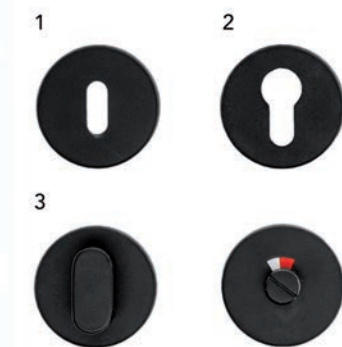

Bestelnr.	Afwerking	Omschrijving	Verpakking
016024	zwart mat	2 deurkrukken met 2 rozetten voor binnendeur (1)	1 pr
016025	zwart mat	2 deurkrukken met 2 rozetten voor cilinderslot (2)	1 pr
016027	zwart mat	2 deurkrukken met wc set (3)	1 pr
016026	zwart mat	2 deurkrukken zonder rozetten	1 pr