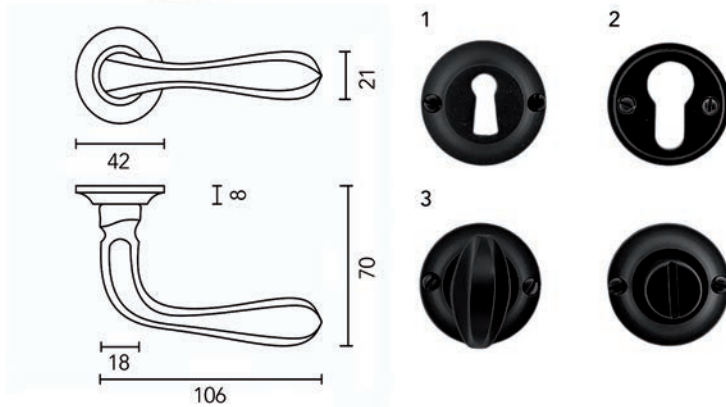

Bestelnr.	Afwerking	Omschrijving	Verpakking
016016	zwart mat	2 deurkrukken met 2 rozetten voor binnendeur (1)	1 pr
016017	zwart mat	2 deurkrukken met 2 rozetten voor cilinderslot (2)	1 pr
016019	zwart mat	2 deurkrukken met wc set (3)	1 pr
016018	zwart mat	2 deurkrukken zonder rozetten	1 pr