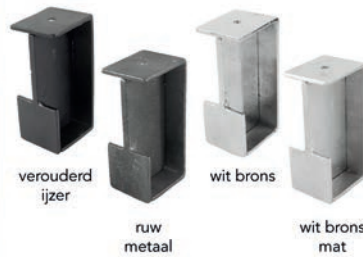

Lange greep type UA131

- grondstof: aluminium
- bevestiging: 4 x M4

- per stuk

Bestelnr.	Afwerking	B	L	H	h	D	
059709	goud mat	352/1056 mm	1135 mm	26 mm	-	15 mm	1
059708	zwart mat	352/1056 mm	1135 mm	26 mm	-	15 mm	1

Lange greep type AL2326

- grondstof: aluminium
- bevestiging:
- lengte 447 mm: 2 x M4
- lengte 897 mm: 3 x M4

- per stuk

Bestelnr.	Afwerking	Lengte (L)	Verpakking
060918	zwart mat	447 mm	1
060917	zwart mat	897 mm	1

SCHUIFDEURGREPEN

SCHUIFDEURGREPEN

Schuifdeurgreep type PRSD

- enkel voor schuifdeuren met deurdikte 40 mm

- per stuk

Bestelnr.	Afwerking	Breedte	Diepte	Hoogte	Verpakking
059942	ruw metaal	40 mm	50 mm	100 mm	4
059406	verouderd ijzer	40 mm	50 mm	100 mm	4
059403	wit brons	40 mm	50 mm	100 mm	4
059943	wit brons mat	40 mm	50 mm	100 mm	4

Schuifdeurgreep Carré massief

- grondstof: inox AISI 304

- per stuk

Bestelnr.	Afwerking	Breedte	Diepte	Hoogte	Verpakking
016080	inox	40 mm	50 mm	102 mm	1
016081	zwart mat	40 mm	50 mm	102 mm	1

**Schuifdeurgreep Ovaal blind**