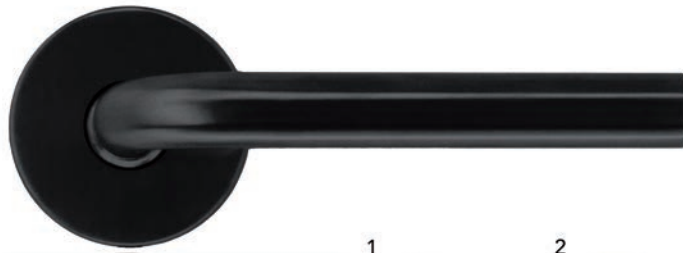

Deurkruk Pro L-shape Ø 16 mm

- grondstof: inox AISI 304
- dubbel veersysteem
- patent bevestiging inox (patentschroeven inbegrepen)
- afwerking: zwarte matte poederlak
- buisdikte: 1 mm

- per paar

Bestelnr.	Afwerking	Omschrijving	Verpakking
016032	zwart mat	2 deurkrukken met 2 rozetten voor binnendeur (1)	1 pr
016033	zwart mat	2 deurkrukken met 2 rozetten voor cilinderslot (2)	1 pr
016035	zwart mat	2 deurkrukken met wc set (3)	1 pr
016034	zwart mat	2 deurkrukken zonder rozetten	1 pr

Deurkruk Pro L-shape Ø 19 mm

- grondstof: inox AISI 304
- dubbel veersysteem
- patent bevestiging inox (patentschroeven inbegrepen)
- afwerking: zwarte matte poederlak
- buisdikte: 1 mm

- per paar

Bestelnr.	Afwerking	Omschrijving	Verpakking
016036	zwart mat	2 deurkrukken met 2 rozetten voor binnendeur (1)	1 pr
016037	zwart mat	2 deurkrukken met 2 rozetten voor cilinderslot (2)	1 pr
016039	zwart mat	2 deurkrukken met wc set (3)	1 pr
016038	zwart mat	2 deurkrukken zonder rozetten	1 pr