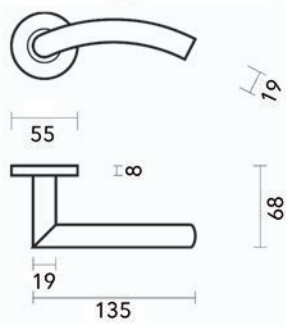

Deurkruk Pro GI-shape

- grondstof: inox AISI 304
- dubbel veersysteem
- patent bevestiging inox (patentschroeven inbegrepen)
- afwerking: zwarte matte poederlak
- buisdikte: 1 mm

- per paar

Bestelnr.	Afwerking	Omschrijving	Verpakking
016012	zwart mat	2 deurkrukken met 2 rozetten voor binnendeur (1)	1 pr
016013	zwart mat	2 deurkrukken met 2 rozetten voor cilinderslot (2)	1 pr
016015	zwart mat	2 deurkrukken met wc set (3)	1 pr
016014	zwart mat	2 deurkrukken zonder rozetten	1 pr

Deurkruk Pro Space

- grondstof: inox AISI 304
- dubbel veersysteem
- patent bevestiging inox (patentschroeven inbegrepen)
- afwerking: zwarte matte poederlak
- buisdikte: 1 mm

- per paar

Bestelnr.	Afwerking	Omschrijving	Verpakking
016064	zwart mat	2 deurkrukken met 2 rozetten voor binnendeur (1)	1 pr
016065	zwart mat	2 deurkrukken met 2 rozetten voor cilinderslot (2)	1 pr
016067	zwart mat	2 deurkrukken met wc set (3)	1 pr
016066	zwart mat	2 deurkrukken zonder rozetten	1 pr