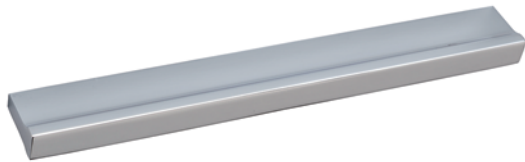

- per stuk

Bestelnr.	Afwerking	-	Verpakking
059547	nikkel mat	-	25

Zamak greep type 3990

- bevestiging: 2 x M4
- voorzien van schroefgaten voor boorafstand 64, 96, 128 en 160 mm

- per stuk

Bestelnr.	Afwerking	-	Verpakking
059548	nikkel mat	-	25