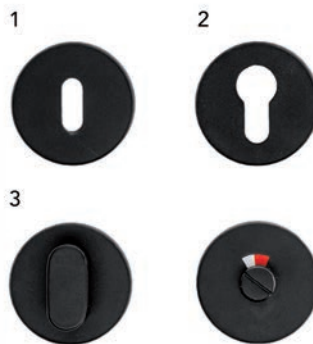

Deurkruk Pro L-shape Ø 16 mm

- grondstof: inox AISI 304
- dubbel veersysteem
- patent bevestiging inox (patentschroeven inbegrepen)
- afwerking: zwarte matte poederlak
- buisdikte: 1 mm

- per paar

Bestelnr.	Afwerking	Omschrijving	Verpakking
016032	zwart mat	2 deurkrukken met 2 rozetten voor binnendeur (1)	1 pr
016033	zwart mat	2 deurkrukken met 2 rozetten voor cilinderslot (2)	1 pr
016035	zwart mat	2 deurkrukken met wc set (3)	1 pr
016034	zwart mat	2 deurkrukken zonder rozetten	1 pr