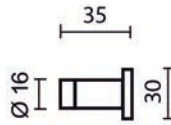

Vloerdeurstopper

- grondstof: inox AISI 304

- per stuk

Bestelnr.	Afwerking	Gewicht	Verpakking
016113	zwart mat	1,25 kg	1

Muurdeurstopper

- grondstof: inox AISI 304

- per stuk

Bestelnr.	Afwerking	-	Verpakking
016111	zwart mat	-	1