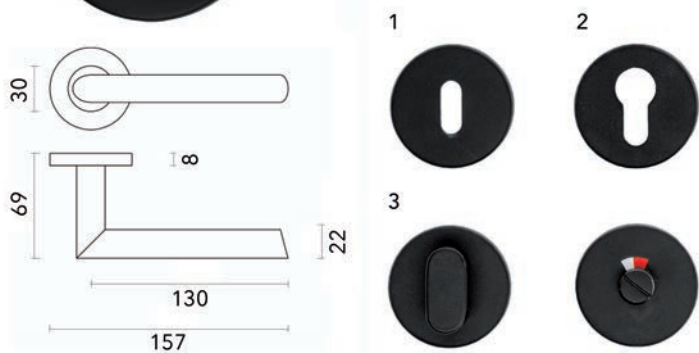

Bestelnr.	Afwerking	Omschrijving	Verpakking
016008	zwart mat	2 deurkrukken met 2 rozetten voor binnendeur (1)	1 pr
016009	zwart mat	2 deurkrukken met 2 rozetten voor cilinderslot (2)	1 pr
016011	zwart mat	2 deurkrukken met wc set (3)	1 pr
016010	zwart mat	2 deurkrukken zonder rozetten	1 pr