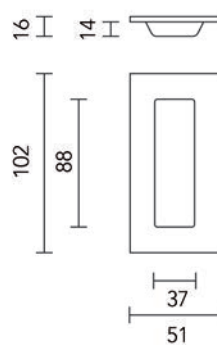

Schuifdeurgreep Ovaal blind

- grondstof: inox AISI 304

- per stuk

Bestelnr.	Afwerking	-	Verpakking
016082	inox	-	1
016083	zwart mat	-	1

Schuifdeurgreep Ovaal carré

- grondstof: inox AISI 304

- per stuk

Bestelnr.	Afwerking	-	Verpakking
016084	inox	-	1
016085	zwart mat	-	1

Schuifdeurgreep type 8899

- met geringe dikte van slechts 5 mm
- te schroeven (2 x M4) of te kleven
(voorzien van 2 kleefstrips)

- boorafstand: 90 mm

- per stuk

Bestelnr.	Afwerking	-	Verpakking
014017	aluminium	-	1
014018	wit	-	1
014019	zwart mat	-	1