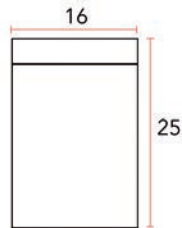

Zamak knop type 123