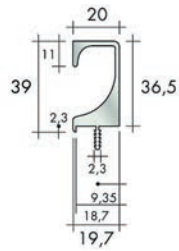

Aluminium greeplijst type 900303

- per stuk

Bestelnr.	Afwerking	B	L	H	h	D	
047283	geanodiseerd mat	-	295 mm	36,5 mm	-	20 mm	20
047284	geanodiseerd mat	-	395 mm	36,5 mm	-	20 mm	20
047285	geanodiseerd mat	-	445 mm	36,5 mm	-	20 mm	20
047286	geanodiseerd mat	-	495 mm	36,5 mm	-	20 mm	20
047287	geanodiseerd mat	-	595 mm	36,5 mm	-	20 mm	20
047288	geanodiseerd mat	-	895 mm	36,5 mm	-	20 mm	20
047289	geanodiseerd mat	-	1195 mm	36,5 mm	-	20 mm	20