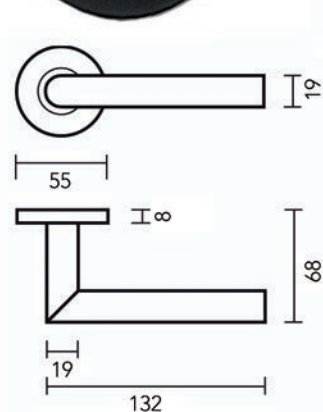

Bestelnr.	Afwerking	Omschrijving	Verpakking
016024	zwart mat	2 deurkrukken met 2 rozetten voor binnendeur (1)	1 pr
016025	zwart mat	2 deurkrukken met 2 rozetten voor cilinderslot (2)	1 pr
016027	zwart mat	2 deurkrukken met wc set (3)	1 pr
016026	zwart mat	2 deurkrukken zonder rozetten	1 pr