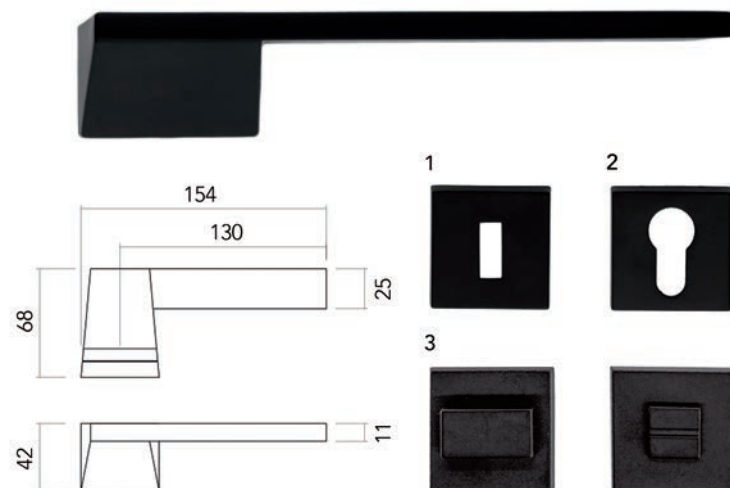

Deurkruk Pro Seliz

- grondstof: zamak
- dubbel veersysteem
- patent bevestiging inox (patentschroeven inbegrepen)
- afwerking: zwarte matte poederlak
- per paar

Bestelnr.	Afwerking	Omschrijving	Verpakking
016056	zwart mat	2 deurkrukken met 2 rozetten voor binnendeur (1)	1 pr
016057	zwart mat	2 deurkrukken met 2 rozetten voor cilinderslot (2)	1 pr
016059	zwart mat	2 deurkrukken met wc set (3)	1 pr
016058	zwart mat	2 deurkrukken zonder rozetten	1 pr