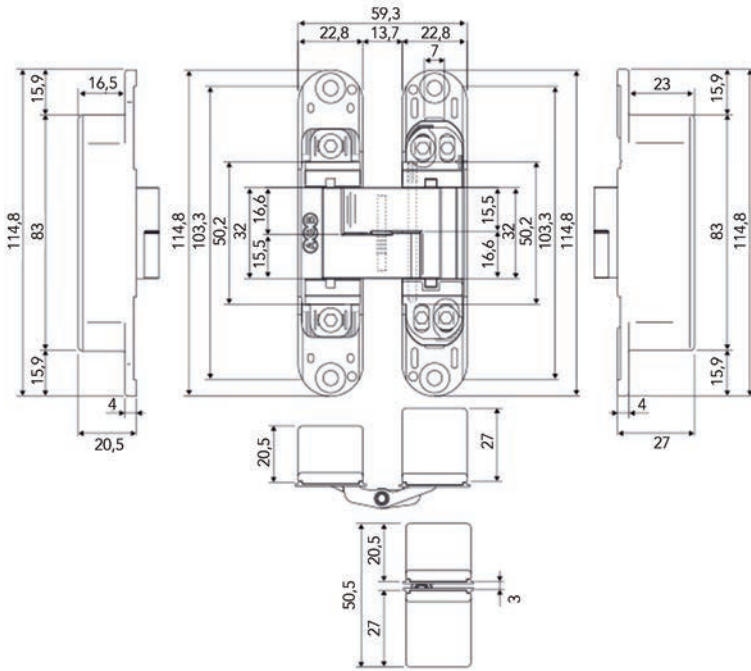

Onzichtbare deurscharnier AGB Eclipse 3

- 3D regelbaar
- voor invers en gewone blokkaderdeur

- per stuk

Bestelnr.	Afwerking	-	Verpakking
016121	zwart	-	1