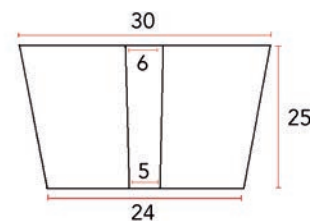

Bestelnr.	Afwerking	-	Verpakking
059542	nikkel mat	-	25