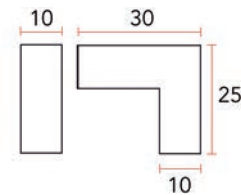

ZAMAK GREPEN EN KNOPPEN MITAL

Zamak knop type 120

- bevestiging: 1 x M4

- per stuk

Bestelnr.	Afwerking	-	Verpakking
059537	nikkel mat	-	25

Zamak knop type 123

- bevestiging: 1 x M4

- per stuk

Bestelnr.	Afwerking	-	Verpakking
059538	staal mat	-	25

- bevestiging: 1 x M4

- per stuk

Bestelnr.	Afwerking	-	Verpakking
059540	nikkel mat	-	25

- bevestiging: 1 x M4

- per stuk

Bestelnr.	Afwerking	-	Verpakking
059542	nikkel mat	-	25