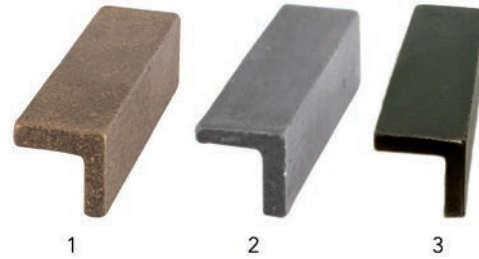

Greep Pure type PML

- bevestiging: 2 x M4
- bevestiging lengte 700 mm: 3 x M6

- per stuk

Bestelnr.	Afwerking	 B	 L	 H	 h	
060625	1 - ruw brons	32 mm	50 mm	27 mm	21 mm	1
060626	1 - ruw brons	64 mm	100 mm	27 mm	21 mm	1
059371	1 - ruw brons	96 mm	150 mm	27 mm	21 mm	1
060627	1 - ruw brons	2 x 250 mm	700 mm	27 mm	21 mm	1
059349	2 - ruw metaal	32 mm	50 mm	27 mm	21 mm	1
059350	2 - ruw metaal	64 mm	100 mm	27 mm	21 mm	1
059351	2 - ruw metaal	96 mm	150 mm	27 mm	21 mm	1
060628	2 - ruw metaal	2 x 250 mm	700 mm	27 mm	21 mm	1
058779	3 - verouderd ijzer	32 mm	50 mm	27 mm	21 mm	1
058781	3 - verouderd ijzer	64 mm	100 mm	27 mm	21 mm	1
058783	3 - verouderd ijzer	96 mm	150 mm	27 mm	21 mm	1
059101	3 - verouderd ijzer	2 x 250 mm	700 mm	27 mm	21 mm	1