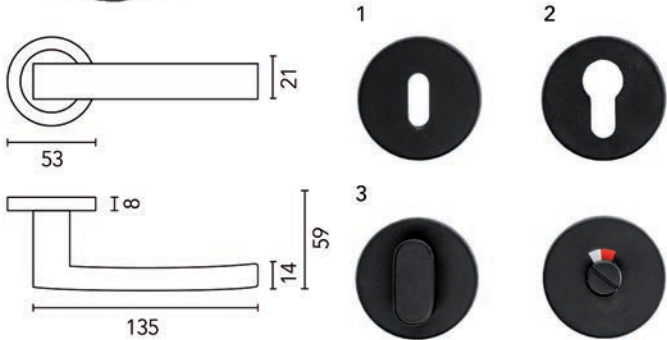

Bestelnr.	Afwerking	Omschrijving	Verpakking
016044	zwart mat	2 deurkrukken met 2 rozetten voor binnendeur (1)	1 pr
016045	zwart mat	2 deurkrukken met 2 rozetten voor cilinderslot (2)	1 pr
016047	zwart mat	2 deurkrukken met wc set (3)	1 pr
016046	zwart mat	2 deurkrukken zonder rozetten	1 pr