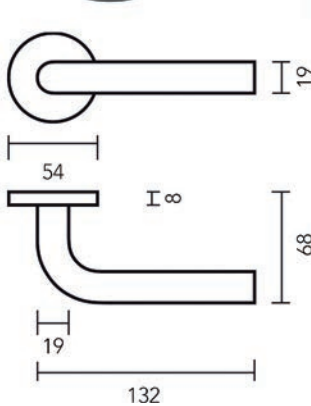

Deurkruk Pro L-shape Ø 16 mm

- grondstof: inox AISI 304
- dubbel veersysteem
- patent bevestiging inox (patentschroeven inbegrepen)
- afwerking: zwarte matte poederlak
- buisdikte: 1 mm

- per paar

Bestelnr.	Afwerking	Omschrijving	Verpakking
016032	zwart mat	2 deurkrukken met 2 rozetten voor binnendeur (1)	1 pr
016033	zwart mat	2 deurkrukken met 2 rozetten voor cilinderslot (2)	1 pr
016035	zwart mat	2 deurkrukken met wc set (3)	1 pr
016034	zwart mat	2 deurkrukken zonder rozetten	1 pr