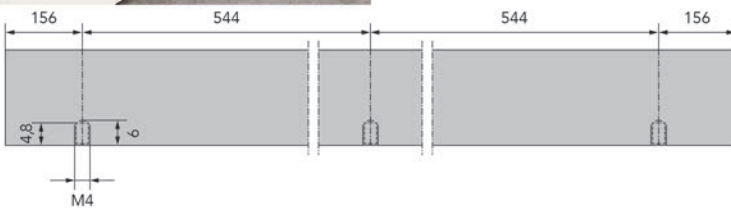

Lange greep type 3610

- bevestiging: 3 x M4

- per stuk

Bestelnr.	Afwerking	Lengte	Verpakking
059319	inox look	1400 mm	1

Lange greep type US10

- grondstof: staal

- bevestiging: 2 of 3 x M4

- lengte 832 mm: 2 voetjes