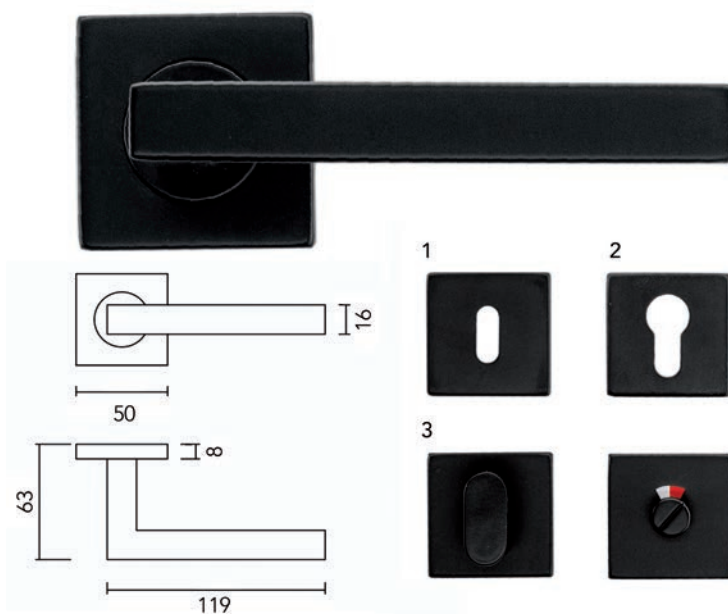

Deurkruk Pro Kubic shape

- grondstof: inox AISI 304
- dubbel veersysteem
- patent bevestiging inox (patentschroeven inbegrepen)
- afwerking: zwarte matte poederlak
- buisdikte: 1 mm

- per paar

Bestelnr.	Afwerking	Omschrijving	Verpakking
016028	zwart mat	2 deurkrukken met 2 rozetten voor binnendeur (1)	1 pr
016029	zwart mat	2 deurkrukken met 2 rozetten voor cilinderslot (2)	1 pr
016031	zwart mat	2 deurkrukken met wc set (3)	1 pr
016030	zwart mat	2 deurkrukken zonder rozetten	1 pr