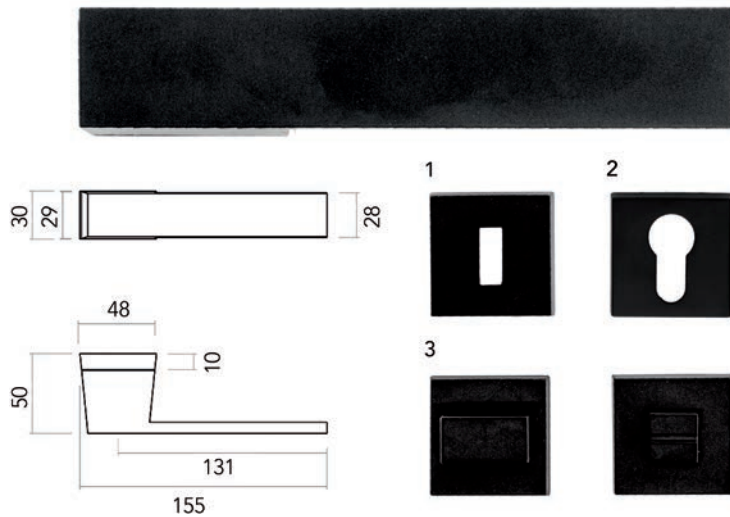

Deurkruk Pro X-Treme

- grondstof: zamak
- dubbel veersysteem
- patent bevestiging inox (patentschroeven inbegrepen)
- afwerking: zwarte matte poederlak
- per paar

Bestelnr.	Afwerking	Omschrijving	Verpakking
016076	zwart mat	2 deurkrukken met 2 rozetten voor binnendeur (1)	1 pr
016077	zwart mat	2 deurkrukken met 2 rozetten voor cilinderslot (2)	1 pr
016079	zwart mat	2 deurkrukken met wc set (3)	1 pr
016078	zwart mat	2 deurkrukken zonder rozetten	1 pr