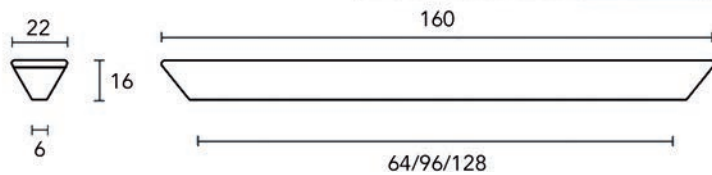

- per stuk

Bestelnr.	Afwerking	-	Verpakking
059547	nikkel mat	-	25

Zamak greep type 3990

- bevestiging: 2 x M4
- voorzien van schroefgaten voor boorafstand 64, 96, 128 en 160 mm

- per stuk

Bestelnr.	Afwerking	-	Verpakking
059548	nikkel mat	-	25