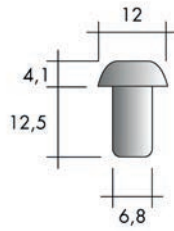

LEDEREN GREPEN EN KNOPPEN

LEDEREN GREPEN EN KNOPPEN COVRE

Lederen lus type 107

- bevestiging: 2 x M4

- per stuk

Bestelnr.	Afwerking						
056788	natuurleder/vernikkeld	32 mm	96 mm	-	13 mm	5 mm	1
057387	natuurleder/vernikkeld	64 mm	125 mm	-	13 mm	5 mm	1
057388	natuurleder/vernikkeld	128 mm	195 mm	-	13 mm	5 mm	1