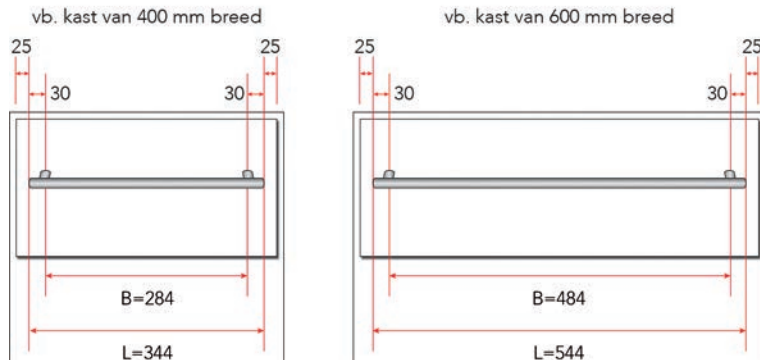

INOX GREPEN EN KNOPPEN

INOX T-GREPEN

Inox T-greep: 32 mm boorpatroon

- massief RVS
- bevestiging: 2 x M4
- * met 3 voetjes (3 x M4)

- per stuk

Bestelnr.	Afwerking	B	L	H	h	D	
060467	inox	64 mm	124 mm	32 mm	20 mm	12 mm	1
060468	inox	96 mm	156 mm	32 mm	20 mm	12 mm	1
060469	inox	128 mm	188 mm	32 mm	20 mm	12 mm	1
060470	inox	160 mm	220 mm	32 mm	20 mm	12 mm	1
060471	inox	192 mm	252 mm	32 mm	20 mm	12 mm	1
060472	inox	224 mm	284 mm	32 mm	20 mm	12 mm	1
060473	inox	256 mm	316 mm	32 mm	20 mm	12 mm	1
060474	inox	288 mm	348 mm	32 mm	20 mm	12 mm	1
060475	inox	320 mm	380 mm	32 mm	20 mm	12 mm	1
060476	inox	352 mm	412 mm	32 mm	20 mm	12 mm	1
060477	inox	384 mm	444 mm	32 mm	20 mm	12 mm	1
060478	inox	448 mm	508 mm	32 mm	20 mm	12 mm	1
060479	inox	480 mm	540 mm	32 mm	20 mm	12 mm	1
060480	inox	544 mm	604 mm	32 mm	20 mm	12 mm	1
060481	inox	640 mm	700 mm	32 mm	20 mm	12 mm	1
060482	inox	672 mm	732 mm	32 mm	20 mm	12 mm	1
060483	inox	736 mm	796 mm	32 mm	20 mm	12 mm	1
060484	inox	* 960 mm	1020 mm	32 mm	20 mm	12 mm	1
060485	inox	* 1280 mm	1340 mm	32 mm	20 mm	12 mm	1
060486	inox	* 1440 mm	1500 mm	32 mm	20 mm	12 mm	1

Inox T-greep: met vaste maatvoering t.o.v. de breedte van het ladefront

- massief RVS
- bevestiging: 2 x M4

- per stuk

Bestelnr.	Afwerking / corpusbreedte	B	L	H	h	D	
060490	inox / 300 mm	184 mm	244 mm	32 mm	20 mm	12 mm	1
060491	inox / 350 mm	234 mm	294 mm	32 mm	20 mm	12 mm	1
060492	inox / 400 mm	284 mm	344 mm	32 mm	20 mm	12 mm	1
060493	inox / 450 mm	334 mm	394 mm	32 mm	20 mm	12 mm	1
060494	inox / 500 mm	384 mm	444 mm	32 mm	20 mm	12 mm	1
060495	inox / 550 mm	434 mm	494 mm	32 mm	20 mm	12 mm	1
060496	inox / 600 mm	484 mm	544 mm	32 mm	20 mm	12 mm	1
060497	inox / 700 mm	584 mm	644 mm	32 mm	20 mm	12 mm	1
060498	inox / 800 mm	684 mm	744 mm	32 mm	20 mm	12 mm	1
060499	inox / 900 mm	784 mm	844 mm	32 mm	20 mm	12 mm	1
060500	inox / 1000 mm	884 mm	944 mm	32 mm	20 mm	12 mm	1
060501	inox / 1200 mm	1084 mm	1144 mm	32 mm	20 mm	12 mm	1