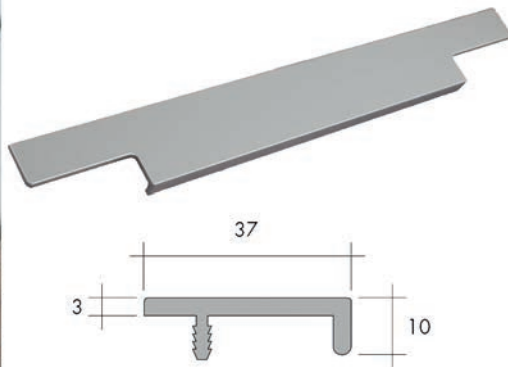

ALUMINIUM KNOPPEN ESTAMP

Aluminium met kunststof knoppen

- bevestiging: 1 x M4

- per stuk

Bestelnr.	Omschrijving						
058836	ster met vis (1)	16 mm	48 mm	27 mm	12 mm	48 mm	12
058837	vlinder (2)	16 mm	57 mm	30 mm	10 mm	52 mm	12
058838	vis (3)	16 mm	53 mm	25 mm	14 mm	25 mm	12
058839	ster met cirkel (4)	16 mm	35 mm	36 mm	16 mm	35 mm	12
058840	hart (5)	17 mm	51 mm	36 mm	13 mm	45 mm	12
058841	T-shirt (6)	15 mm	48 mm	25 mm	12 mm	46 mm	12
058842	short (7)	15 mm	45 mm	26 mm	12 mm	37 mm	12
058843	boot (8)	15 mm	50 mm	28 mm	13 mm	47 mm	12

ALUMINIUM GREPEN METAKOR

Aluminium greep type Vienna

- bevestiging: 2 x M4

- per stuk

Bestelnr.	Afwerking						
058714	alu mat	64 mm	114 mm	20 mm	-	24 mm	1
058715	alu mat	128 mm	220 mm	20 mm	-	24 mm	1
058717	alu mat	192 mm	320 mm	20 mm	-	24 mm	1

ALUMINIUM GREEPLIJSTEN SCHÜCO

Aluminium greeplijst type 901.365
- per stuk

Bestelnr.	Afwerking	B	L	H	h	D	
047579	geanodiseerd mat	-	295 mm	10 mm	-	37 mm	20
047580	geanodiseerd mat	-	395 mm	10 mm	-	37 mm	20
047581	geanodiseerd mat	-	445 mm	10 mm	-	37 mm	20
047582	geanodiseerd mat	-	495 mm	10 mm	-	37 mm	20
047583	geanodiseerd mat	-	595 mm	10 mm	-	37 mm	20
047584	geanodiseerd mat	-	795 mm	10 mm	-	37 mm	20
047585	geanodiseerd mat	-	895 mm	10 mm	-	37 mm	20
047586	geanodiseerd mat	-	1195 mm	10 mm	-	37 mm	20
047587	inox look	-	295 mm	10 mm	-	37 mm	20
047588	inox look	-	395 mm	10 mm	-	37 mm	20
047589	inox look	-	445 mm	10 mm	-	37 mm	20
047590	inox look	-	495 mm	10 mm	-	37 mm	20
047591	inox look	-	595 mm	10 mm	-	37 mm	20
047592	inox look	-	795 mm	10 mm	-	37 mm	20
047593	inox look	-	895 mm	10 mm	-	37 mm	20
047594	inox look	-	1195 mm	10 mm	-	37 mm	20