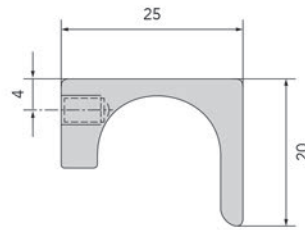

Lange greep type 3610

- bevestiging: 3 x M4

- per stuk

Bestelnr.	Afwerking	Lengte	Verpakking
059319	inox look	1400 mm	1

Lange greep type US10

- grondstof: staal

- bevestiging: 2 of 3 x M4

- lengte 832 mm: 2 voetjes