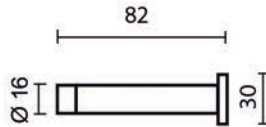

Muurdeurstopper

- grondstof: inox AISI 304

- per stuk

Bestelnr.	Afwerking	-	Verpakking
016112	zwart mat	-	1