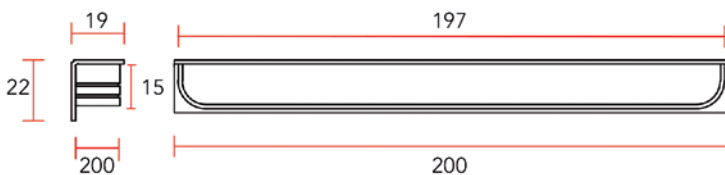

Zamak greep type 3320

- bevestiging: 2 x M4
- voorzien van schroefgaten voor boorafstand 64, 96 en 128 mm

- per stuk

Bestelnr.	Afwerking	-	Verpakking
059545	nikkel mat	-	25