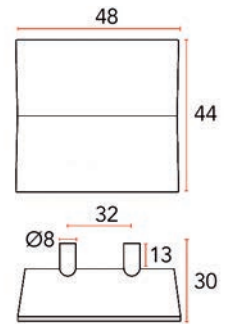

Bestelnr.	Afwerking	-	Verpakking
059546	nikkel mat	-	25