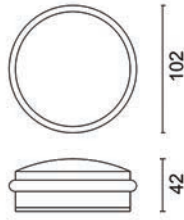

Vloerdeurstopper

- grondstof: inox AISI 304

- per stuk

Bestelnr.	Afwerking	Gewicht	Verpakking
016113	zwart mat	1,25 kg	1

Muurdeurstopper

- grondstof: inox AISI 304

- per stuk

Bestelnr.	Afwerking	-	Verpakking
016111	zwart mat	-	1

Muurdeurstopper

- grondstof: inox AISI 304

- per stuk

Bestelnr.	Afwerking	-	Verpakking
016112	zwart mat	-	1