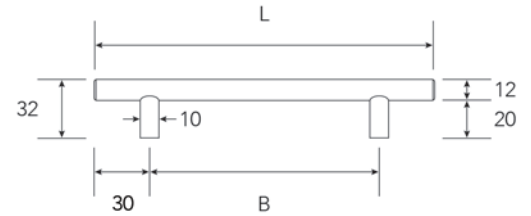

INOX GREPEN EN KNOPPEN

INOX T-GREPEN

Inox T-greep: 32 mm boorpatroon

- massief RVS
- bevestiging: 2 x M4
- * met 3 voetjes (3 x M4)

- per stuk

Bestelnr.	Afwerking	B	L	H	h	D	
060467	inox	64 mm	124 mm	32 mm	20 mm	12 mm	1
060468	inox	96 mm	156 mm	32 mm	20 mm	12 mm	1
060469	inox	128 mm	188 mm	32 mm	20 mm	12 mm	1
060470	inox	160 mm	220 mm	32 mm	20 mm	12 mm	1
060471	inox	192 mm	252 mm	32 mm	20 mm	12 mm	1
060472	inox	224 mm	284 mm	32 mm	20 mm	12 mm	1
060473	inox	256 mm	316 mm	32 mm	20 mm	12 mm	1
060474	inox	288 mm	348 mm	32 mm	20 mm	12 mm	1
060475	inox	320 mm	380 mm	32 mm	20 mm	12 mm	1
060476	inox	352 mm	412 mm	32 mm	20 mm	12 mm	1
060477	inox	384 mm	444 mm	32 mm	20 mm	12 mm	1
060478	inox	448 mm	508 mm	32 mm	20 mm	12 mm	1
060479	inox	480 mm	540 mm	32 mm	20 mm	12 mm	1
060480	inox	544 mm	604 mm	32 mm	20 mm	12 mm	1
060481	inox	640 mm	700 mm	32 mm	20 mm	12 mm	1
060482	inox	672 mm	732 mm	32 mm	20 mm	12 mm	1
060483	inox	736 mm	796 mm	32 mm	20 mm	12 mm	1
060484	inox	* 960 mm	1020 mm	32 mm	20 mm	12 mm	1
060485	inox	* 1280 mm	1340 mm	32 mm	20 mm	12 mm	1
060486	inox	* 1440 mm	1500 mm	32 mm	20 mm	12 mm	1

Inox T-greep: met vaste maatvoering t.o.v. de breedte van het ladefront

- massief RVS
- bevestiging: 2 x M4

- per stuk

Bestelnr.	Afwerking / corpusbreedte	B	L	H	h	D	
060490	inox / 300 mm	184 mm	244 mm	32 mm	20 mm	12 mm	1
060491	inox / 350 mm	234 mm	294 mm	32 mm	20 mm	12 mm	1
060492	inox / 400 mm	284 mm	344 mm	32 mm	20 mm	12 mm	1
060493	inox / 450 mm	334 mm	394 mm	32 mm	20 mm	12 mm	1
060494	inox / 500 mm	384 mm	444 mm	32 mm	20 mm	12 mm	1
060495	inox / 550 mm	434 mm	494 mm	32 mm	20 mm	12 mm	1
060496	inox / 600 mm	484 mm	544 mm	32 mm	20 mm	12 mm	1
060497	inox / 700 mm	584 mm	644 mm	32 mm	20 mm	12 mm	1
060498	inox / 800 mm	684 mm	744 mm	32 mm	20 mm	12 mm	1
060499	inox / 900 mm	784 mm	844 mm	32 mm	20 mm	12 mm	1
060500	inox / 1000 mm	884 mm	944 mm	32 mm	20 mm	12 mm	1
060501	inox / 1200 mm	1084 mm	1144 mm	32 mm	20 mm	12 mm	1