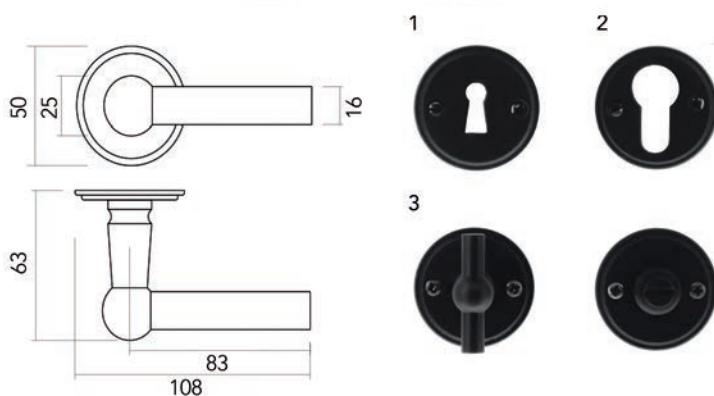

Bestelnr.	Afwerking	Omschrijving	Verpakking
016048	zwart mat	2 deurkrukken met 2 rozetten voor binnendeur (1)	1 pr
016049	zwart mat	2 deurkrukken met 2 rozetten voor cilinderslot (2)	1 pr
016051	zwart mat	2 deurkrukken met wc set (3)	1 pr
016050	zwart mat	2 deurkrukken zonder rozetten	1 pr