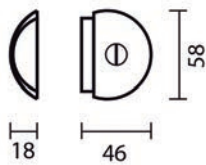

Vloerdeurstopper type Carré

- grondstof: inox AISI 304

- per stuk

Bestelnr.	Afwerking	-	Verpakking
016115	zwart mat	-	1

Vloerdeurstopper type Halve maan

- grondstof: inox AISI 304

- hoogte: 18 mm

- per stuk

Bestelnr.	Afwerking	-	Verpakking
016116	zwart mat	-	1