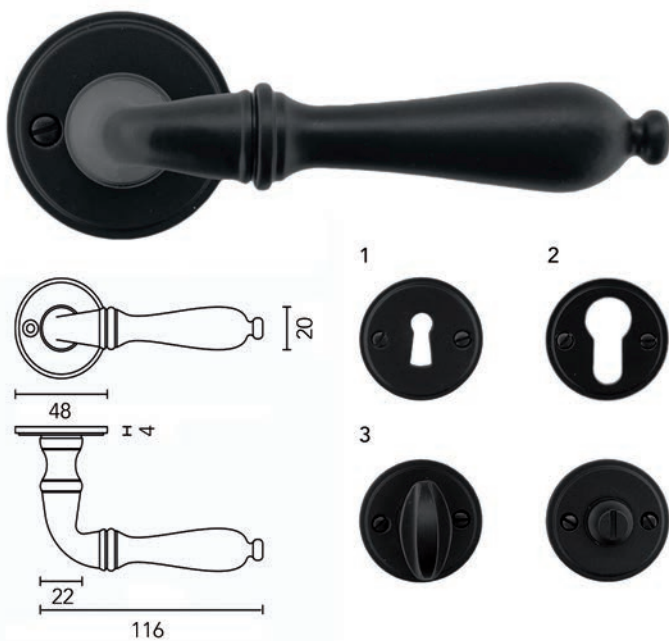

Bestelnr.	Afwerking	Omschrijving	Verpakking
016004	zwart mat	2 deurkrukken met 2 rozetten voor binnendeur (1)	1 pr
016005	zwart mat	2 deurkrukken met 2 rozetten voor cilinderslot (2)	1 pr
016007	zwart mat	2 deurkrukken met wc set (3)	1 pr
016006	zwart mat	2 deurkrukken zonder rozetten	1 pr