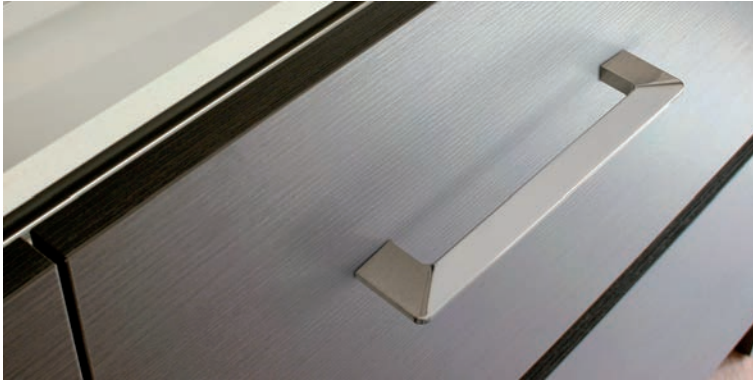

Zamak greep type 7531/7532

- bevestiging: 2 x M4

- per stuk