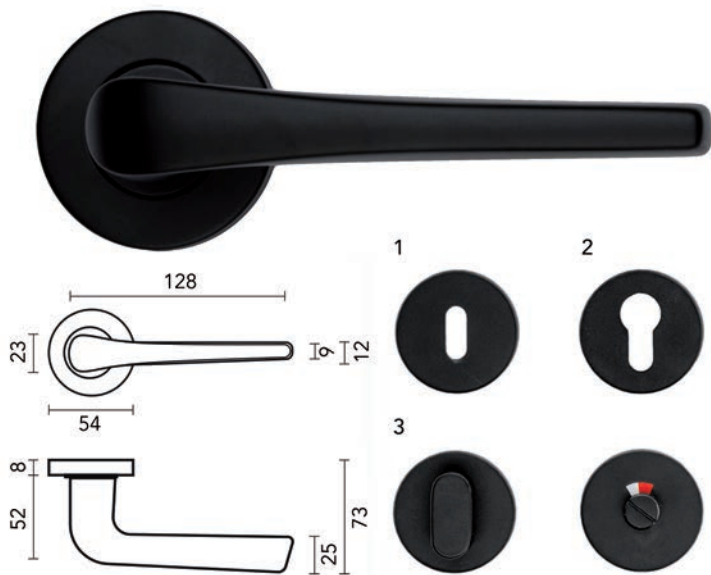

Deurkruk Pro Sipora

- grondstof: inox AISI 304
- dubbel veersysteem
- afwerking: zwarte matte poederlak

- per paar

Bestelnr.	Afwerking	Omschrijving	Verpakking
016060	zwart mat	2 deurkrukken met 2 rozetten voor binnendeur (1)	1 pr
016061	zwart mat	2 deurkrukken met 2 rozetten voor cilinderslot (2)	1 pr
016063	zwart mat	2 deurkrukken met wc set (3)	1 pr
016062	zwart mat	2 deurkrukken zonder rozetten	1 pr

Deurkruk Pro Da Vinci

- grondstof: messing
- geen veersysteem
- geen patent bevestiging mogelijk
- afwerking: zwarte matte poederlak

- per paar