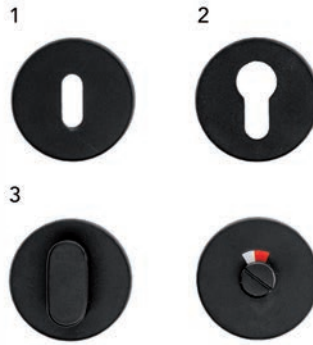

Deurkruk Pro L-shape Ø 16 mm

- grondstof: inox AISI 304
- dubbel veersysteem
- patent bevestiging inox (patentschroeven inbegrepen)
- afwerking: zwarte matte poederlak
- buisdikte: 1 mm

- per paar

Bestelnr.	Afwerking	Omschrijving	Verpakking
016032	zwart mat	2 deurkrukken met 2 rozetten voor binnendeur (1)	1 pr
016033	zwart mat	2 deurkrukken met 2 rozetten voor cilinderslot (2)	1 pr
016035	zwart mat	2 deurkrukken met wc set (3)	1 pr
016034	zwart mat	2 deurkrukken zonder rozetten	1 pr

Deurkruk Pro L-shape Ø 19 mm

- grondstof: inox AISI 304
- dubbel veersysteem
- patent bevestiging inox (patentschroeven inbegrepen)
- afwerking: zwarte matte poederlak
- buisdikte: 1 mm

- per paar

Bestelnr.	Afwerking	Omschrijving	Verpakking
016036	zwart mat	2 deurkrukken met 2 rozetten voor binnendeur (1)	1 pr
016037	zwart mat	2 deurkrukken met 2 rozetten voor cilinderslot (2)	1 pr
016039	zwart mat	2 deurkrukken met wc set (3)	1 pr
016038	zwart mat	2 deurkrukken zonder rozetten	1 pr