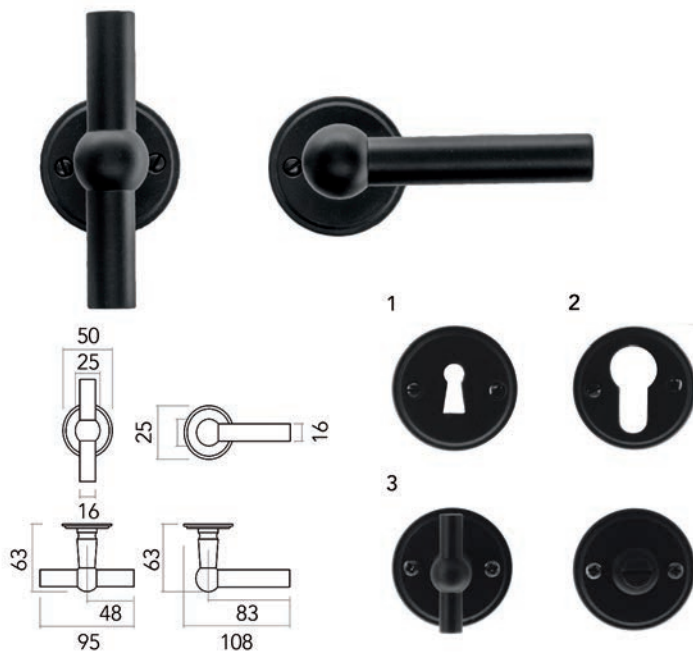

Deurkruk Pro Petana T + L

- grondstof: messing
- geen veersysteem
- geen patent bevestiging mogelijk
- afwerking: zwarte matte poederlak

- per paar

Bestelnr.	Afwerking	Omschrijving	Verpakking
016052	zwart mat	2 deurkrukken met 2 rozetten voor binnendeur (1)	1 pr
016053	zwart mat	2 deurkrukken met 2 rozetten voor cilinderslot (2)	1 pr
016055	zwart mat	2 deurkrukken met wc set (3)	1 pr
016054	zwart mat	2 deurkrukken zonder rozetten	1 pr