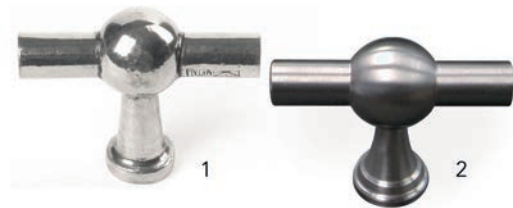

Knop Giara type Chemin de Fer

- Britannium is een legering van zilver en tin
- bevestiging: 1 x M4

- per stuk