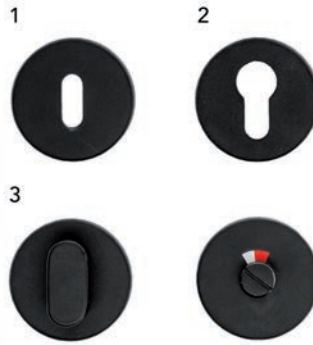

Deurkruk Pro GI-shape

- grondstof: inox AISI 304
- dubbel veersysteem
- patent bevestiging inox (patentschroeven inbegrepen)
- afwerking: zwarte matte poederlak
- buisdikte: 1 mm

- per paar

Bestelnr.	Afwerking	Omschrijving	Verpakking
016012	zwart mat	2 deurkrukken met 2 rozetten voor binnendeur (1)	1 pr
016013	zwart mat	2 deurkrukken met 2 rozetten voor cilinderslot (2)	1 pr
016015	zwart mat	2 deurkrukken met wc set (3)	1 pr
016014	zwart mat	2 deurkrukken zonder rozetten	1 pr

Deurkruk Pro Space

- grondstof: inox AISI 304
- dubbel veersysteem
- patent bevestiging inox (patentschroeven inbegrepen)
- afwerking: zwarte matte poederlak
- buisdikte: 1 mm

- per paar

Bestelnr.	Afwerking	Omschrijving	Verpakking
016064	zwart mat	2 deurkrukken met 2 rozetten voor binnendeur (1)	1 pr
016065	zwart mat	2 deurkrukken met 2 rozetten voor cilinderslot (2)	1 pr
016067	zwart mat	2 deurkrukken met wc set (3)	1 pr
016066	zwart mat	2 deurkrukken zonder rozetten	1 pr