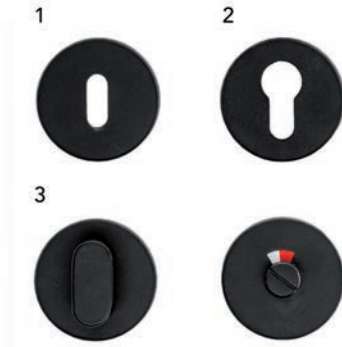

DEURKRUKKEN

Deurkruk Pro I-shape Ø 16 mm

- grondstof: inox AISI 304
- dubbel veersysteem
- patent bevestiging inox (patentschroeven inbegrepen)
- afwerking: zwarte matte poederlak
- buisdikte: 1 mm

- per paar